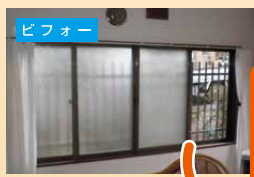

もっと手軽に 内窓 をプラス!

1日で工事完了!

インプラスであっという間の快適生活

スピード施工
NEW 業界初 ダストバリア